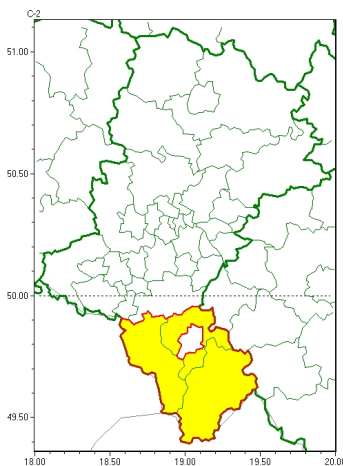

Zasięg ostrzeżeń w województwie

Intensywne opady śniegu
2024-12-14 21:00

WOJEWÓDZTWO ŚLĄSKIE
OSTRZEŻENIA METEOROLOGICZNE ZBIORCZO NR 339
WYKAZ OBOWIĄZUJĄCYCH OSTRZEŻEŃ
o godz. 21:00 dnia 14.12.2024

Zjawisko/Stopień zagrożenia	Intensywne opady śniegu/1
Obszar (w nawiasie numer ostrzeżenia dla powiatu)	powiaty: bielski(167), cieszyński(168), żywiecki(170)
Ważność	od godz. 03:00 dnia 15.12.2024 do godz. 03:00 dnia 16.12.2024
Prawdopodobieństwo	80%
Przebieg	Prognozowane są opady śniegu powodujące miejscami przyrost pokrywy śnieżnej o 15 cm do 20 cm.
SMS	IMGW-PIB OSTRZEGA: ŚNIEG/1 śląskie (3 powiaty) od 03:00/15.12 do 03:00/16.12.2024 przyrost pokrywy 15-20 cm. Dotyczy powiatów: bielski, cieszyński i żywiecki.
RSO	Woj. śląskie (3 powiaty), IMGW-PIB wydał ostrzeżenie pierwszego stopnia o intensywnych opadach śniegu
Uwagi	Brak.