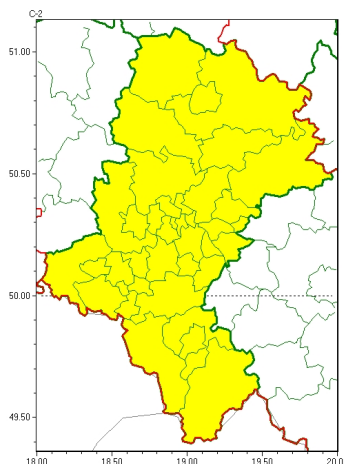

### Zasięg ostrzeżeń w województwie

Opady marznące  
2025-01-05 11:46

## WOJEWÓDZTWO ŚLĄSKIE OSTRZEŻENIA METEOROLOGICZNE ZBIORCZO NR 4 WYKAZ OBOWIĄZUJĄCYCH OSTRZEŻEŃ o godz. 11:46 dnia 05.01.2025

Zjawisko/Stopień zagrożenia	Opady marznące/1
Obszar (w nawiasie numer ostrzeżenia dla powiatu)	powiaty: będziński(4), bielski(4), Bielsko-Biała(4), bieruńsko-lędzki(4), Bytom(4), Chorzów(4), cieszyński(3), Częstochowa(3), częstochowski(3), Dąbrowa Górnicza(4), Gliwice(4), gliwicki(4), Jastrzębie-Zdrój(4), Jaworzno(4), Katowice(4), kłobucki(3), lubliniecki(3), mikołowski(4), Mysłowice(4), myszkowski(4), Piekary Śląskie(4), pszczyński(4), raciborski(4), Ruda Śląska(4), rybnicki(4), Rybnik(4), Siemianowice Śląskie(4), Sosnowiec(4), Świętochłowice(4), tarnogórski(4), Tychy(4), wodzisławski(4), Zabrze(4), zawierciański(4), Żory(4), żywiecki(3)
Ważność	od godz. 20:00 dnia 05.01.2025 do godz. 03:00 dnia 06.01.2025
Prawdopodobieństwo	80%
Przebieg	Prognozowane są słabe opady marznącego deszczu powodujące gołoledź.
SMS	IMGW-PIB OSTRZEGA: MARZNAĆEOPADY/1 śląskie (wszystkie powiaty) od 20:00/05.01 do 03:00/06.01.2025 marznące opady, drogi śliskie. Dotyczy powiatów: wszystkie powiaty.
RSO	Woj. śląskie (wszystkie powiaty), IMGW-PIB wydał ostrzeżenie pierwszego stopnia o opadach marznących
Uwagi	Brak.