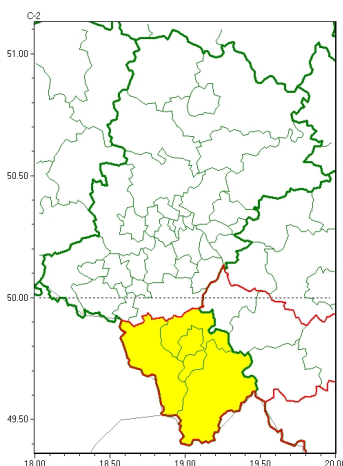

### Zasięg ostrzeżeń w województwie

Silny wiatr  
2025-01-06 22:34

**WOJEWÓDZTWO ŚLĄSKIE**  
**OSTRZEŻENIA METEOROLOGICZNE ZBIORCZO NR 5**  
**WYKAZ OBOWIĄZUJĄCYCH OSTRZEŻEŃ**  
**o godz. 22:34 dnia 06.01.2025**

Zjawisko/Stopień zagrożenia	Silny wiatr/1
Obszar (w nawiasie numer ostrzeżenia dla powiatu)	powiaty: bielski(5), Bielsko-Biała(5), cieszyński(4), żywiecki(4)
Ważność	od godz. 03:00 dnia 07.01.2025 do godz. 08:00 dnia 07.01.2025
Prawdopodobieństwo	70%
Przebieg	Prognozuje się wystąpienie silnego wiatru o średniej prędkości do 40 km/h, w porywach do 70 km/h, z południowego zachodu.
SMS	IMGW-PIB OSTRZEGA: WIATR/1 śląskie (4 powiaty) od 03:00/07.01 do 08:00/07.01.2025 prędkość do 40 km/h, porywy do 70 km/h, SW. Dotyczy powiatów: bielski, Bielsko-Biała, cieszyński i żywiecki.
RSO	Woj. śląskie (4 powiaty), IMGW-PIB wydał ostrzeżenie pierwszego stopnia o silnym wietrze
Uwagi	Brak.