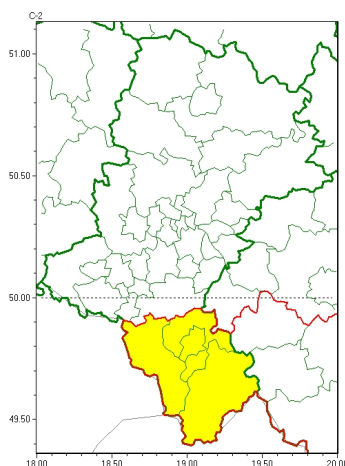

### Zasięg ostrzeżeń w województwie

Silny mróz  
2025-01-13 12:24

**WOJEWÓDZTWO ŚLĄSKIE**  
**OSTRZEŻENIA METEOROLOGICZNE ZBIORCZO NR 15**  
**WYKAZ OBOWIĄZUJĄCYCH OSTRZEŻEŃ**  
**o godz. 12:24 dnia 13.01.2025**

Zjawisko/Stopień zagrożenia	Silny mróz/1
Obszar (w nawiasie numer ostrzeżenia dla powiatu)	powiaty: bielski(14), Bielsko-Biała(14), cieszyński(13), żywiecki(13)
Ważność	od godz. 22:00 dnia 13.01.2025 do godz. 08:00 dnia 14.01.2025
Prawdopodobieństwo	85%
Przebieg	Lokalnie w kotlinach górskich temperatura minimalna wyniesie od -17°C do -14°C. Wiatr słaby o średniej prędkości do 10 km/h.
SMS	IMGW-PIB OSTRZEŻGA: MRÓZ/1 śląskie (4 powiaty) od 22:00/13.01 do 08:00/14.01.2025 temp. min -17 st, wiatr do 10 km/h. Dotyczy powiatów: bielski, Bielsko-Biała, cieszyński i żywiecki.
RSO	Woj. śląskie (4 powiaty), IMGW-PIB wydał ostrzeżenie pierwszego stopnia o silnych mrozach
Uwagi	Brak.