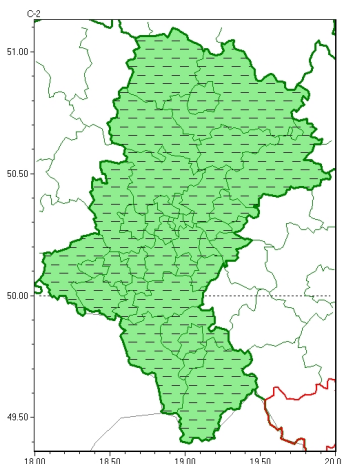

Zasięg ostrzeżeń w województwie

Opady marznące
2025-01-16 07:48

WOJEWÓDZTWO ŚLĄSKIE OSTRZEŻENIA METEOROLOGICZNE ZBIORCZO NR 21 WYKAZ OBOWIĄZUJĄCYCH OSTRZEŻEŃ o godz. 07:48 dnia 16.01.2025

| Zjawisko/Stopień zagrożenia | Opady marznące/1 ODWOŁANIE |
|---|--|
| Obszar (w nawiasie numer ostrzeżenia dla powiatu) | powiaty: będziński(15), bieruńsko-lędziński(14), Bytom(14), Chorzów(14), Częstochowa(14), częstochowski(14), Dąbrowa Górnicza(15), Gliwice(13), gliwicki(13), Jastrzębie-Zdrój(14), Jaworzno(15), Katowice(14), kłobucki(13), lubliniecki(13), mikołowski(14), Mysłowice(14), myszkowski(15), Piekary Śląskie(15), pszczyński(14), raciborski(13), Ruda Śląska(14), rybnicki(14), Rybnik(14), Siemianowice Śląskie(14), Sosnowiec(15), Świętochłowice(14), tarnogórski(14), Tychy(14), wodzisławski(14), Zabrze(13), zawierciański(15), Żory(14) |
| Czas odwołania | godz. 07:48 dnia 16.01.2025 |
| Przyczyna | Zjawisko zakończyło się |
| SMS | IMGW-PIB INFORMUJE: MARZNAŃCEOPADY/- śląskie (32 powiatów) 07:48/16.01.2025 ZJAWISKO ZAKOŃCZYŁO SIĘ. Dotyczy powiatów: będziński, bieruńsko-lędziński, Bytom, Chorzów, Częstochowa, częstochowski, Dąbrowa Górnicza, Gliwice, gliwicki, Jastrzębie-Zdrój, Jaworzno, Katowice, kłobucki, lubliniecki, mikołowski, Mysłowice, myszkowski, Piekary Śląskie, pszczyński, raciborski, Ruda Śląska, rybnicki, Rybnik, Siemianowice Śląskie, Sosnowiec, Świętochłowice, tarnogórski, Tychy, wodzisławski, Zabrze, zawierciański i Żory. |
| RSO | Woj. śląskie (32 powiatów), IMGW-PIB odwołał ostrzeżenie pierwszego stopnia o opadach marznących |
| Uwagi | Brak. |
| Zjawisko/Stopień zagrożenia | Opady marznące/2 ODWOŁANIE |
| Obszar (w nawiasie numer ostrzeżenia dla powiatu) | powiaty: bielski(15), Bielsko-Biała(15), cieszyński(14), żywiecki(14) |