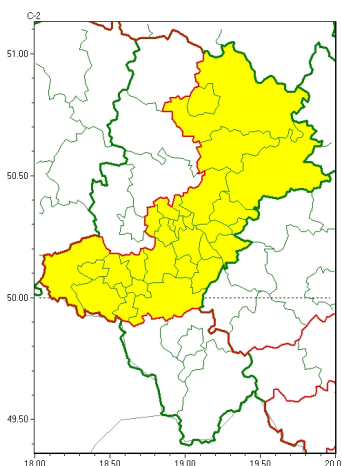

Zasięg ostrzeżeń w województwie

Gęsta mgła
2025-01-19 12:01

WOJEWÓDZTWO ŚLĄSKIE OSTRZEŻENIA METEOROLOGICZNE ZBIORCZO NR 23 WYKAZ OBOWIĄZUJĄCYCH OSTRZEŻEŃ o godz. 12:01 dnia 19.01.2025

Zjawisko/Stopień zagrożenia	Gęsta mgła/1
Obszar (w nawiasie numer ostrzeżenia dla powiatu)	powiaty: będziński(16), bieruńsko-łędziński(16), Bytom(15), Chorzów(15), Częstochowa(15), częstochowski(15), Dąbrowa Górnicza(16), Jastrzębie-Zdrój(16), Jaworzno(16), Katowice(15), mikołowski(15), Mysłowice(15), myszkowski(16), Piekary Śląskie(16), pszczyński(16), raciborski(14), Ruda Śląska(15), rybnicki(15), Rybnik(15), Siemianowice Śląskie(15), Sosnowiec(16), Świętochłowice(15), Tychy(15), wodzisławski(16), Zabrze(14), zawierciański(16), Żory(15)
Ważność	od godz. 18:00 dnia 19.01.2025 do godz. 11:00 dnia 20.01.2025
Prawdopodobieństwo	80%
Przebieg	Prognozuje się gęste mgły, lokalnie marznące, w zasięgu których widzialność będzie miejscami wynosić poniżej 200 m.
SMS	IMGW-PIB OSTRZEGA: MGŁA/1 śląskie (27 powiatów) od 18:00/19.01 do 11:00/20.01.2025 widzialność 200 m. Dotyczy powiatów: będziński, bieruńsko-łędziński, Bytom, Chorzów, Częstochowa, częstochowski, Dąbrowa Górnicza, Jastrzębie-Zdrój, Jaworzno, Katowice, mikołowski, Mysłowice, myszkowski, Piekary Śląskie, pszczyński, raciborski, Ruda Śląska, rybnicki, Rybnik, Siemianowice Śląskie, Sosnowiec, Świętochłowice, Tychy, wodzisławski, Zabrze, zawierciański i Żory.
RSO	Woj. śląskie (27 powiatów), IMGW-PIB wydał ostrzeżenie pierwszego stopnia o silnych mgłach
Uwagi	Brak.