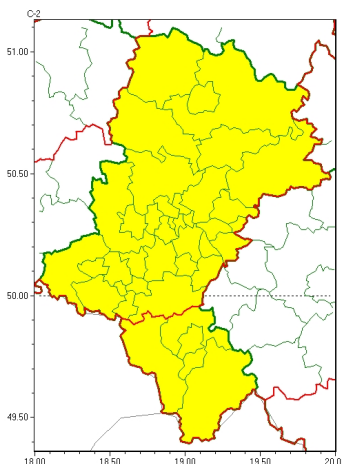

Zasięg ostrzeżeń w województwie

Opady marznące
 2025-01-21 11:53

WOJEWÓDZTWO ŚLĄSKIE
OSTRZEŻENIA METEOROLOGICZNE ZBIORCZO NR 27
WYKAZ OBOWIĄZUJĄCYCH OSTRZEŻEŃ
o godz. 11:53 dnia 21.01.2025

Zjawisko/Stopień zagrożenia	Opady marznące/1
Obszar (w nawiasie numer ostrzeżenia dla powiatu)	powiaty: bielski(17), Bielsko-Biała(17), cieszyński(16), żywiecki(16)
Ważność	od godz. 21:00 dnia 21.01.2025 do godz. 08:00 dnia 22.01.2025
Prawdopodobieństwo	70%
Przebieg	Okresami prognozowane są słabe opady marznącego deszczu lub mżawki powodujące gołoledź.
SMS	IMGW-PIB OSTRZEGA: MARZNAĆEOPADY/1 śląskie (4 powiaty) od 21:00/21.01 do 08:00/22.01.2025 marznące opady, drogi śliskie. Dotyczy powiatów: bielski, Bielsko-Biała, cieszyński i żywiecki.
RSO	Woj. śląskie (4 powiaty), IMGW-PIB wydał ostrzeżenie pierwszego stopnia o opadach marznących
Uwagi	Brak.
Zjawisko/Stopień zagrożenia	Opady marznące/1
Obszar (w nawiasie numer ostrzeżenia dla powiatu)	powiaty: będziński(18), bieruńsko-lędziański(18), Bytom(17), Chorzów(17), Częstochowa(16), częstochowski(16), Dąbrowa Górnicza(18), Gliwice(14), gliwicki(14), Jastrzębie-Zdrój(18), Jaworzno(18), Katowice(17), kłobucki(14), lubliniecki(14), mikołowski(17), Mysłowice(17), myszkowski(17), Piekary Śląskie(18), pszczyński(18), raciborski(15), Ruda Śląska(17), rybnicki(16), Rybnik(16), Siemianowice Śląskie(17), Sosnowiec(18), Świętochłowice(17), tarnogórski(15), Tychy(17), wodzisławski(17), Zabrze(16), zawierciański(18), Żory(17)
Ważność	od godz. 21:00 dnia 21.01.2025 do godz. 06:00 dnia 22.01.2025