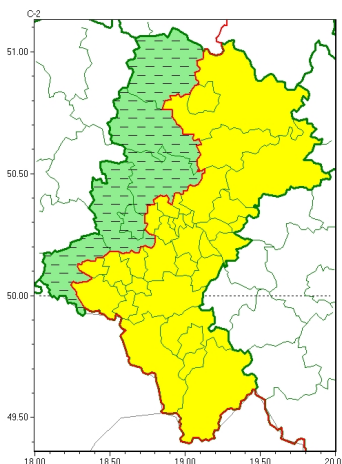

Zasięg ostrzeżeń w województwie

Opady marznące
2025-02-06 00:43

WOJEWÓDZTWO ŚLĄSKIE
OSTRZEŻENIA METEOROLOGICZNE ZBIORCZO NR 38
WYKAZ OBOWIĄZUJĄCYCH OSTRZEŻEŃ
o godz. 00:43 dnia 06.02.2025

Zjawisko/Stopień zagrożenia	Opady marznące/1 ODWOŁANIE
Obszar (w nawiasie numer ostrzeżenia dla powiatu)	powiaty: Gliwice(16), gliwicki(16), kłobucki(16), lubliniecki(16), raciborski(18), tarnogórski(17)
Czas odwołania	godz. 00:42 dnia 06.02.2025
Przyczyna	Zjawisko zakończyło się
SMS	IMGW-PIB INFORMUJE: MARZNAŃCEOPADY/- śląskie (6 powiatów) 00:42/06.02.2025 ZJAWISKO ZAKOŃCZYŁO SIĘ. Dotyczy powiatów: Gliwice, gliwicki, kłobucki, lubliniecki, raciborski i tarnogórski.
RSO	Woj. śląskie (6 powiatów), IMGW-PIB odwołał ostrzeżenie pierwszego stopnia o opadach marznących
Uwagi	Brak.
Zjawisko/Stopień zagrożenia	Opady marznące/1
Obszar (w nawiasie numer ostrzeżenia dla powiatu)	powiaty: będziński(21), bielski(22), Bielsko-Biała(22), bieruńsko-lędzki(21), Bytom(20), Chorzów(20), cieszyński(20), Częstochowa(19), częstochowski(19), Dąbrowa Górnicza(21), Jastrzębie-Zdrój(21), Jaworzno(21), Katowice(20), mikołowski(20), Mysłowice(20), myszkowski(20), Piekary Śląskie(21), pszczyński(22), Ruda Śląska(20), rybnicki(19), Rybnik(19), Siemianowice Śląskie(20), Sosnowiec(21), Świętochłowice(20), Tychy(20), wodzisławski(20), Zabrze(19), zawierciański(21), Żory(20), żywiecki(21)
Ważność	od godz. 21:00 dnia 05.02.2025 do godz. 09:00 dnia 06.02.2025
Prawdopodobieństwo	70%