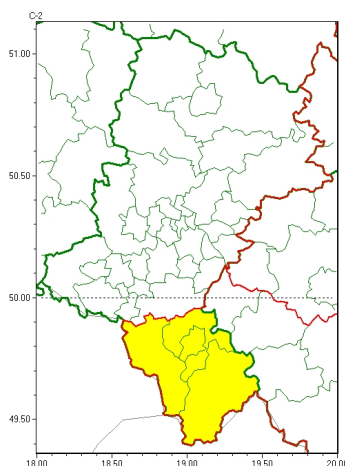

### Zasięg ostrzeżeń w województwie

Oblodzenie  
2025-02-06 11:47

**WOJEWÓDZTWO ŚLĄSKIE**  
**OSTRZEŻENIA METEOROLOGICZNE ZBIORCZO NR 39**  
**WYKAZ OBOWIĄZUJĄCYCH OSTRZEŻEŃ**  
**o godz. 11:47 dnia 06.02.2025**

Zjawisko/Stopień zagrożenia	Oblodzenie/1
Obszar (w nawiasie numer ostrzeżenia dla powiatu)	powiaty: bielski(23), Bielsko-Biała(23), cieszyński(21), żywiecki(22)
Ważność	od godz. 19:00 dnia 06.02.2025 do godz. 09:00 dnia 07.02.2025
Prawdopodobieństwo	70%
Przebieg	Prognozuje się zamarzanie mokrej nawierzchni dróg i chodników po opadach deszczu ze śniegiem i mokrego śniegu powodujące ich oblodzenie. Temperatura minimalna od -5°C do -2°C, temperatura minimalna przy gruncie od -6°C do -4°C.
SMS	IMGW-PIB OSTRZEGA: OBLODZENIE/1 śląskie (4 powiaty) od 19:00/06.02 do 09:00/07.02.2025 temp. min. od -5st. do -2st., przy gruncie do -6st., ślisko. Dotyczy powiatów: bielski, Bielsko-Biała, cieszyński i żywiecki.
RSO	Woj. śląskie (4 powiaty), IMGW-PIB wydał ostrzeżenie pierwszego stopnia o oblodzeniu
Uwagi	Brak.