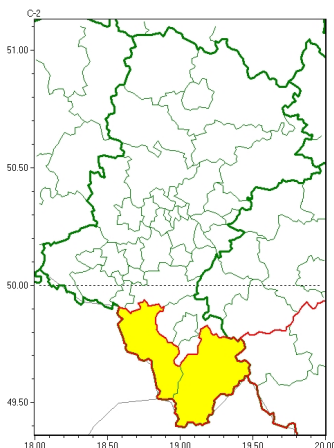

### Zasięg ostrzeżeń w województwie

Opady marznące  
2025-02-23 12:14

**WOJEWÓDZTWO ŚLĄSKIE**  
**OSTRZEŻENIA METEOROLOGICZNE ZBIORCZO NR 44**  
**WYKAZ OBOWIĄZUJĄCYCH OSTRZEŻEŃ**  
**o godz. 12:14 dnia 23.02.2025**

Zjawisko/Stopień zagrożenia	Opady marznące/1
Obszar (w nawiasie numer ostrzeżenia dla powiatu)	powiaty: cieszyński(24), żywiecki(25)
Ważność	od godz. 19:00 dnia 23.02.2025 do godz. 09:00 dnia 24.02.2025
Prawdopodobieństwo	80%
Przebieg	Lokalnie prognozowane są słabe opady marznącego deszczu lub mżawki powodujące gołoledź.
SMS	IMGW-PIB OSTRZEGA: MARZNAĆEOPADY/1 śląskie (2 powiaty) od 19:00/23.02 do 09:00/24.02.2025 marznące opady, drogi śliskie. Dotyczy powiatów: cieszyński i żywiecki.
RSO	Woj. śląskie (2 powiaty), IMGW-PIB wydał ostrzeżenie pierwszego stopnia o opadach marznących
Uwagi	Brak.