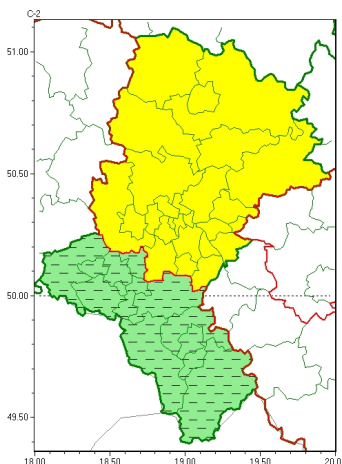

### Zasięg ostrzeżeń w województwie

Gęsta mgła  
2025-02-25 06:24

## WOJEWÓDZTWO ŚLĄSKIE OSTRZEŻENIA METEOROLOGICZNE ZBIORCZO NR 47 WYKAZ OBOWIĄZUJĄCYCH OSTRZEŻEŃ o godz. 06:24 dnia 25.02.2025

Zjawisko/Stopień zagrożenia	Gęsta mgła/1 ODWOŁANIE
Obszar (w nawiasie numer ostrzeżenia dla powiatu)	powiaty: bielski(26), Bielsko-Biała(26), cieszyński(25), Jastrzębie-Zdrój(24), pszczyński(25), raciborski(21), rybnicki(22), Rybnik(22), wodzisławski(23), Żory(23), żywiecki(26)
Czas odwołania	godz. 06:24 dnia 25.02.2025
Przyczyna	Zjawisko zakończyło się
SMS	IMGW-PIB INFORMUJE: MĞŁA/- śląskie (11 powiatów) 06:24/25.02.2025 ZJAWISKO ZAKOŃCZYŁO SIĘ. Dotyczy powiatów: bielski, Bielsko-Biała, cieszyński, Jastrzębie-Zdrój, pszczyński, raciborski, rybnicki, Rybnik, wodzisławski, Żory i żywiecki.
RSO	Woj. śląskie (11 powiatów), IMGW-PIB odwołał ostrzeżenie pierwszego stopnia o silnych mgłach
Uwagi	Brak.
Zjawisko/Stopień zagrożenia	Gęsta mgła/1
Obszar (w nawiasie numer ostrzeżenia dla powiatu)	powiaty: będziński(24), bieruńsko-lędzki(24), Bytom(23), Chorzów(23), Częstochowa(24), częstochowski(24), Dąbrowa Górnicza(24), Gliwice(19), gliwicki(19), Jaworzno(24), Katowice(23), kłobucki(21), lubliniecki(20), mikołowski(23), Mysłowice(23), myszkowski(24), Piekary Śląskie(24), Ruda Śląska(23), Siemianowice Śląskie(23), Sosnowiec(24), Świętochłowice(23), tarnogórski(21), Tychy(23), Zabrze(22), zawierciański(25)
Ważność	od godz. 18:00 dnia 24.02.2025 do godz. 10:00 dnia 25.02.2025
Prawdopodobieństwo	80%