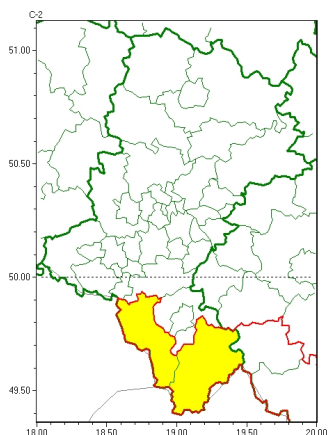

Zasięg ostrzeżeń w województwie

Intensywne opady śniegu  
2025-02-27 10:08

Oblodzenie  
2025-02-27 10:08

**WOJEWÓDZTWO ŚLĄSKIE**  
**OSTRZEŻENIA METEOROLOGICZNE ZBIORCZO NR 48**  
**WYKAZ OBOWIĄZUJĄCYCH OSTRZEŻEŃ**  
**o godz. 10:08 dnia 27.02.2025**

Zjawisko/Stopień zagrożenia	Oblodzenie/1
Obszar (w nawiasie numer ostrzeżenia dla powiatu)	powiaty: cieszyński(27), żywiecki(28)
Ważność	od godz. 23:00 dnia 27.02.2025 do godz. 08:00 dnia 28.02.2025
Prawdopodobieństwo	80%
Przebieg	Prognozuje się zamarzanie mokrej nawierzchni dróg i chodników po opadach deszczu ze śniegiem i mokrego śniegu powodujące ich oblodzenie. Temperatura minimalna od -2°C do 0°C, temperatura minimalna przy gruncie około -2°C.
SMS	IMGW-PIB OSTRZEGA: OBLODZENIE/1 śląskie (2 powiaty) od 23:00/27.02 do 08:00/28.02.2025 temp. min. od -2st. do 0st., przy gruncie do -2st., ślisko. Dotyczy powiatów: cieszyński i żywiecki.
RSO	Woj. śląskie (2 powiaty), IMGW-PIB wydał ostrzeżenie pierwszego stopnia o oblodzeniu
Uwagi	Brak.
Zjawisko/Stopień zagrożenia	Intensywne opady śniegu/1
Obszar (w nawiasie numer ostrzeżenia dla powiatu)	powiaty: cieszyński(26), żywiecki(27)
Ważność	od godz. 18:00 dnia 27.02.2025 do godz. 01:00 dnia 28.02.2025
Prawdopodobieństwo	90%

<b>Przebieg</b>	Prognozowane są opady śniegu powodujące przyrost pokrywy śnieżnej na obszarach powyżej 800 m n.p.m. miejscami o 10 cm do 15 cm, wysoko w górach do 20 cm.
<b>SMS</b>	IMGW-PIB OSTRZEGA: ŚNIEG/1 śląskie (2 powiaty) od 18:00/27.02 do 01:00/28.02.2025 przyrost pokrywy 10-15 cm. Dotyczy powiatów: cieszyński i żywiecki.
<b>RSO</b>	Woj. śląskie (2 powiaty), IMGW-PIB wydał ostrzeżenie pierwszego stopnia o intensywnych opadach śniegu
<b>Uwagi</b>	Brak.