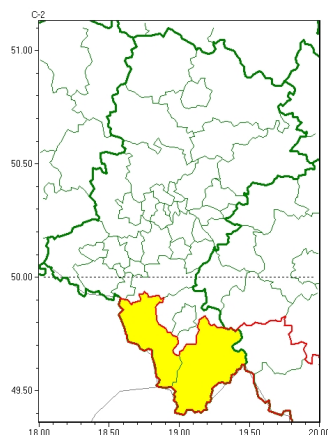

Zasięg ostrzeżeń w województwie

Intensywne opady śniegu  
2025-02-27 10:08

Oblodzenie  
2025-02-27 10:08

**WOJEWÓDZTWO ŚLĄSKIE**  
**OSTRZEŻENIA METEOROLOGICZNE ZBIORCZO NR 48**  
**WYKAZ OBOWIĄZUJĄCYCH OSTRZEŻEŃ**  
**o godz. 10:08 dnia 27.02.2025**

Zjawisko/Stopień zagrożenia	Oblodzenie/1
Obszar (w nawiasie numer ostrzeżenia dla powiatu)	powiaty: cieszyński(27), żywiecki(28)
Ważność	od godz. 23:00 dnia 27.02.2025 do godz. 08:00 dnia 28.02.2025
Prawdopodobieństwo	80%
Przebieg	Prognozuje się zamarzanie mokrej nawierzchni dróg i chodników po opadach deszczu ze śniegiem i mokrego śniegu powodujące ich oblodzenie. Temperatura minimalna od -2°C do 0°C, temperatura minimalna przy gruncie około -2°C.
SMS	IMGW-PIB OSTRZEGA: OBLODZENIE/1 śląskie (2 powiaty) od 23:00/27.02 do 08:00/28.02.2025 temp. min. od -2st. do 0st., przy gruncie do -2st., ślisko. Dotyczy powiatów: cieszyński i żywiecki.
RSO	Woj. śląskie (2 powiaty), IMGW-PIB wydał ostrzeżenie pierwszego stopnia o oblodzeniu
Uwagi	Brak.
Zjawisko/Stopień zagrożenia	Intensywne opady śniegu/1
Obszar (w nawiasie numer ostrzeżenia dla powiatu)	powiaty: cieszyński(26), żywiecki(27)
Ważność	od godz. 18:00 dnia 27.02.2025 do godz. 01:00 dnia 28.02.2025
Prawdopodobieństwo	90%

<b>Przebieg</b>	Prognozowane są opady śniegu powodujące przyrost pokrywy śnieżnej na obszarach powyżej 800 m n.p.m. miejscami o 10 cm do 15 cm, wysoko w górach do 20 cm.
<b>SMS</b>	IMGW-PIB OSTRZEGA: ŚNIEG/1 śląskie (2 powiaty) od 18:00/27.02 do 01:00/28.02.2025 przyrost pokrywy 10-15 cm. Dotyczy powiatów: cieszyński i żywiecki.
<b>RSO</b>	Woj. śląskie (2 powiaty), IMGW-PIB wydał ostrzeżenie pierwszego stopnia o intensywnych opadach śniegu
<b>Uwagi</b>	Brak.